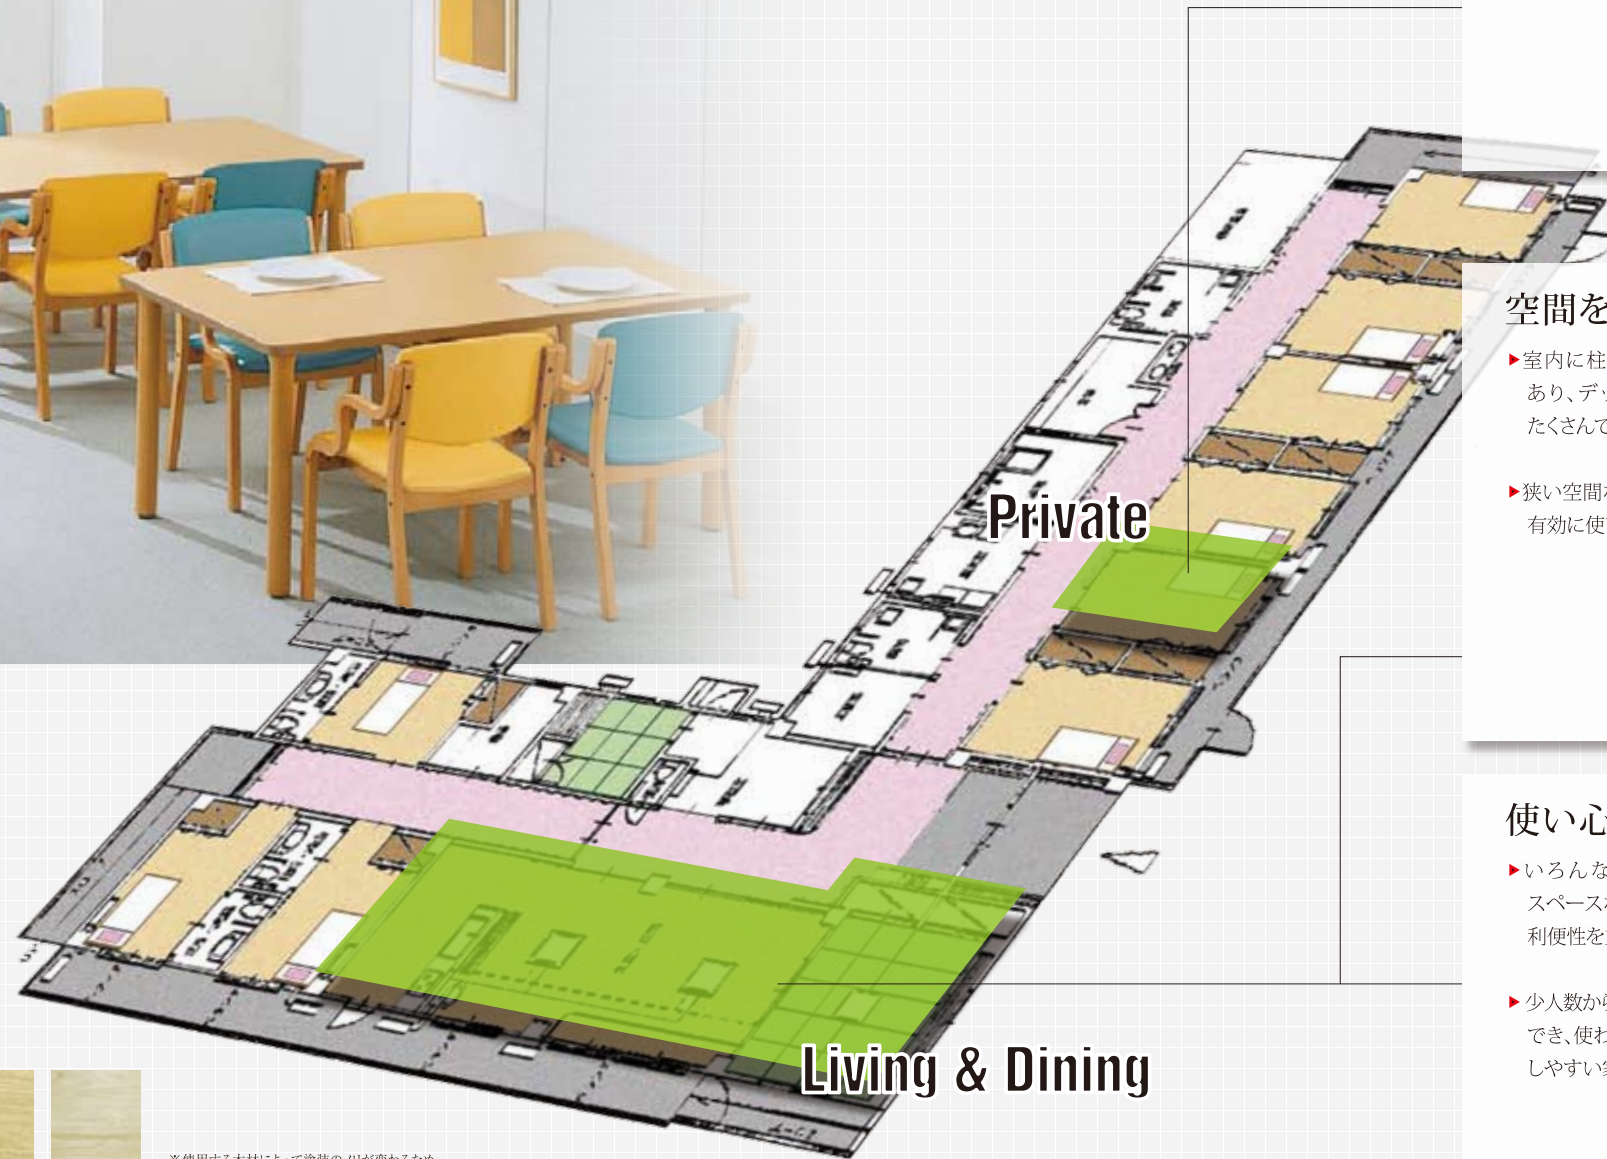

Order

セミオーダーからフルオーダーまで、
お客様のご要望に確かな技術でお応えします。

IKESHOUグループは、材料仕入れ、海外直輸入、木材加工、製造、塗装、販売、メンテナンスと、家具づくりの一貫した行程を行っているため、お客様の様々なご要望にそった特注一点ものから大量生産まで受注可能です。大川の古き伝統を引き継いだ家具職人の技と心意気を、是非この機会にご覧ください。

- 自由サイズ
- 自由素材
- 自由塗装
- 安全補強

■木材(一例)

※使用する木材によって塗装のりが変わるため、カラーイメージとは多少異なる場合がございます。